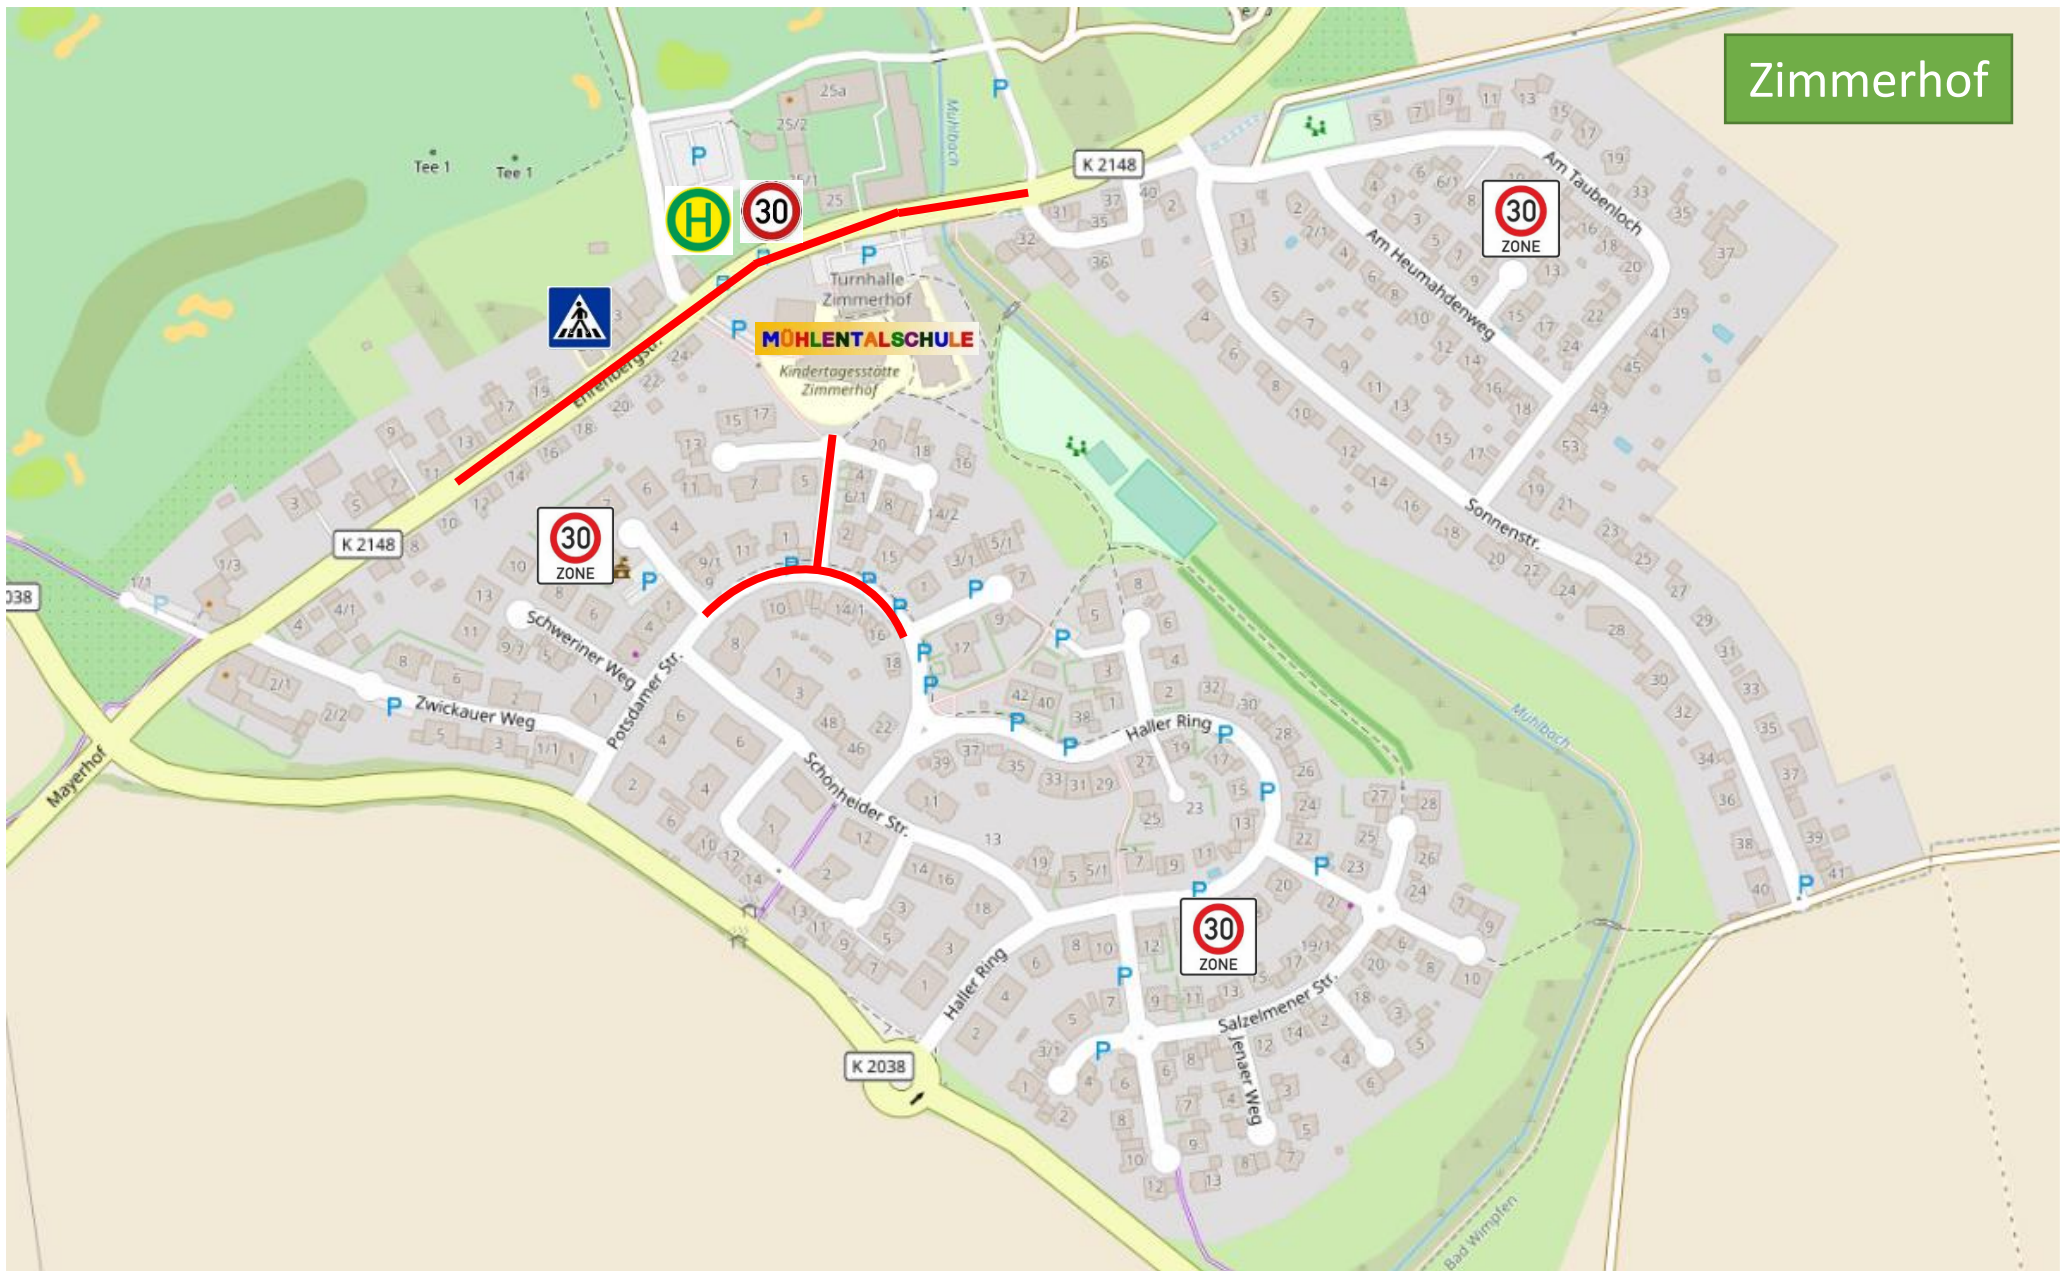

Zimmerhof

Quelle Karte: opentstreetmap

 Bushaltestelle

 Fußgängerüberweg

 Tempo 30-iger Zone

 besondere Vorsicht