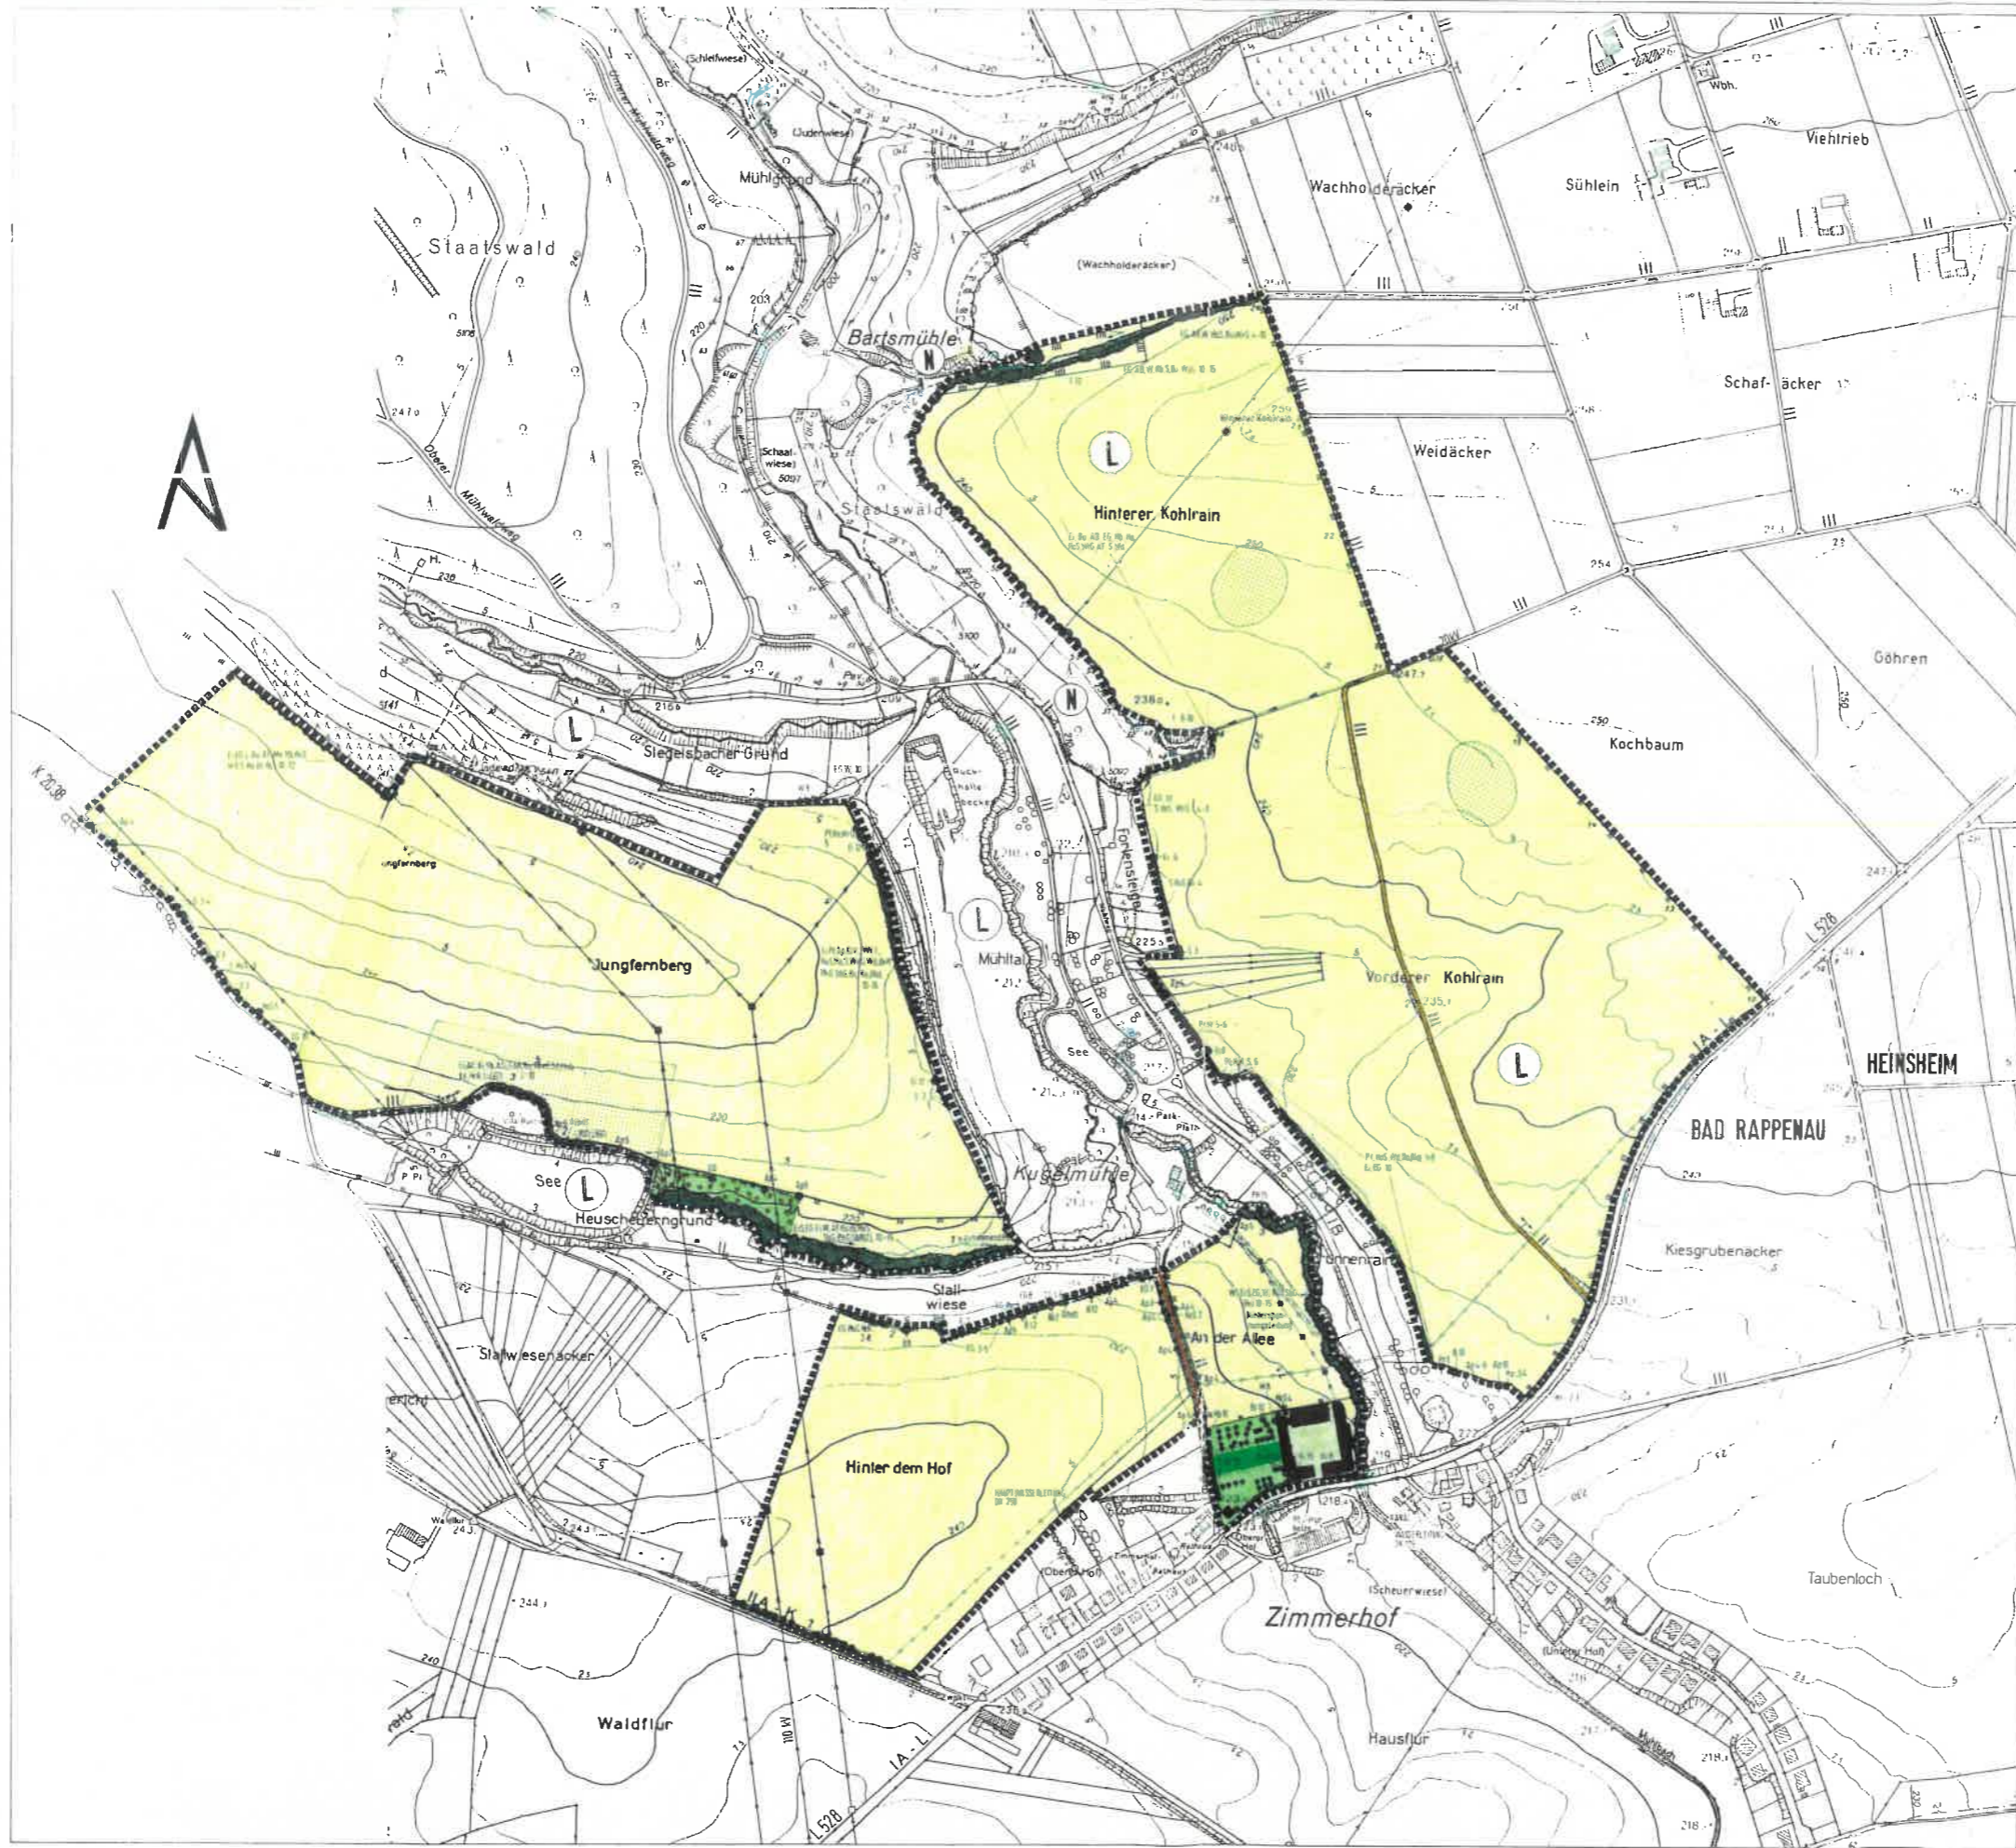

GOLFPLATZ BAD RAPPENAU

ÖRTLICHE SITUATION

LEGENDE

NUTZUNGSRÜCKLAGE	
Acker	
Hof- und Weideland	
Garten	
Biese, gemähter	
Weg, asphaltiert	
Uftröhre	

LANDWIRTSCHAFTLICHE	
Laubwald	
Nadelwald	
Waldstreifen, Baumreihe	
Einzelbaum, Baumgruppe	
Obstbaum	
Obstwiese	

BEWÄSSERUNG	
b1 bis b5	
b6 bis b10	
b11 bis b15	
b16 bis b20	
b21 bis b25	
b26 bis b30	
b31 bis b35	
b36 bis b40	
b41 bis b45	
b46 bis b50	

BEWÄSSERUNG	
ap bis ap5	
aq bis aq5	
ar bis ar5	
as bis as5	
at bis at5	
au bis au5	
av bis av5	
aw bis aw5	
ax bis ax5	
ay bis ay5	
az bis az5	

GOLFPLATZ BAD RAPPENAU

GRÜNORDNUNGSPLAN

Legend:

- Color-coded areas: Dark green (Forest), Light green (Meadow/Field), Yellow (Open area), Blue (Water).
- Line styles: Solid lines (Boundaries), Dashed lines (Proposed paths), Dotted lines (Other boundaries).
- Shapes: Rectangles (Buildings), Circles (Trees), Irregular shapes (Fields).

Scale: 1:1000

Orientation: North arrow pointing up.

Processing: Drogen-Groß-Praßmann-Partner